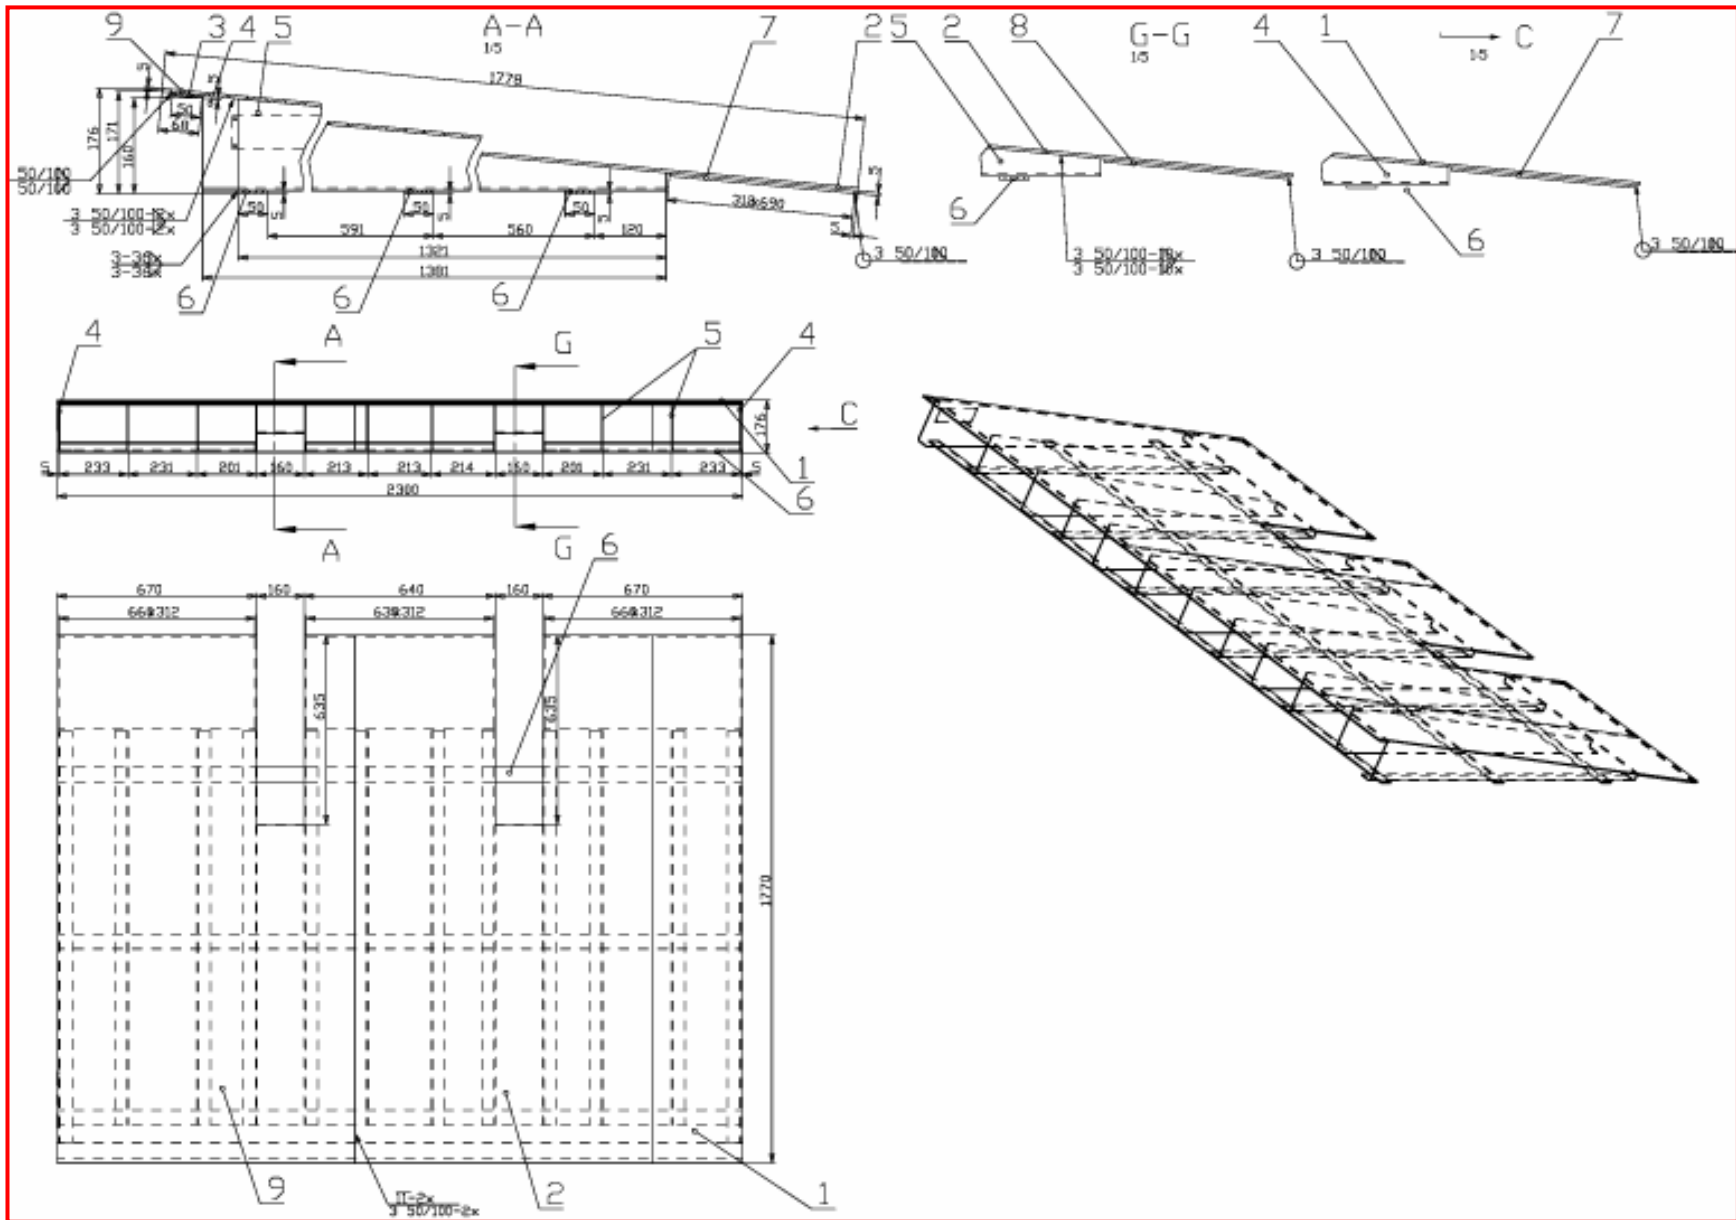

STOR KØRE / LASTE RAMPE

Bæreevne: 7000 Kg.
Tara vægt: 310 kg
Længde: 1700mm + 75mm
Bredde: 2300 mm
Højdeforskel: 165mm - 8% - 5° grader

**CONTAINER**
Tlf.: +45 7027 6780 – Fax. +45 3555 7149 – e-mail: ijcu@ijcu.dk