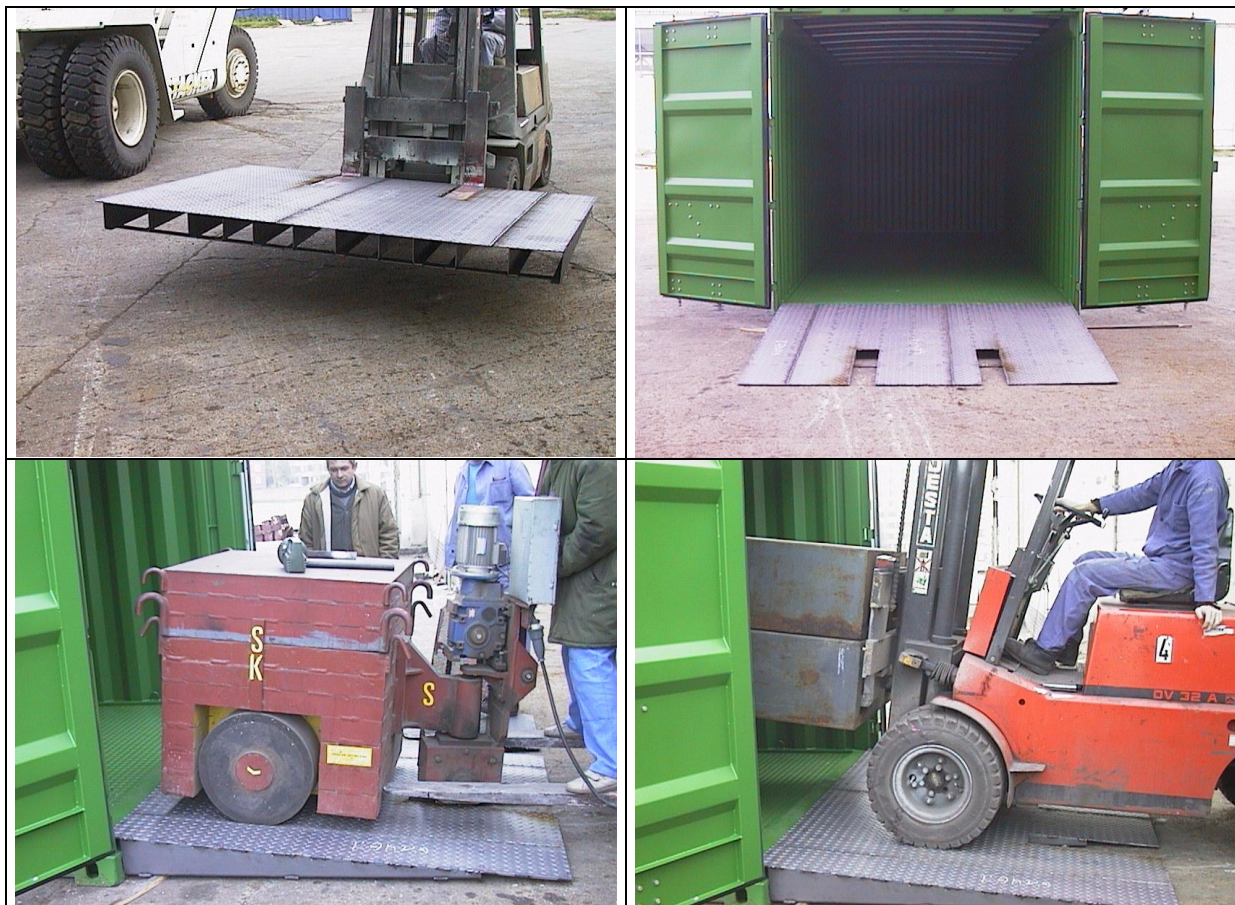

STOR KØRE / LASTE RAMPE

Bæreevne: 7000 Kg.
Tara vægt: 310 kg
Længde: 1700mm + 75mm
Bredde: 2300 mm
Højdeforskel: 165mm - 8% - 5° grader

**CONTAINER**
Tlf.: +45 7027 6780 – Fax. +45 3555 7149 – e-mail: ijcu@ijcu.dk